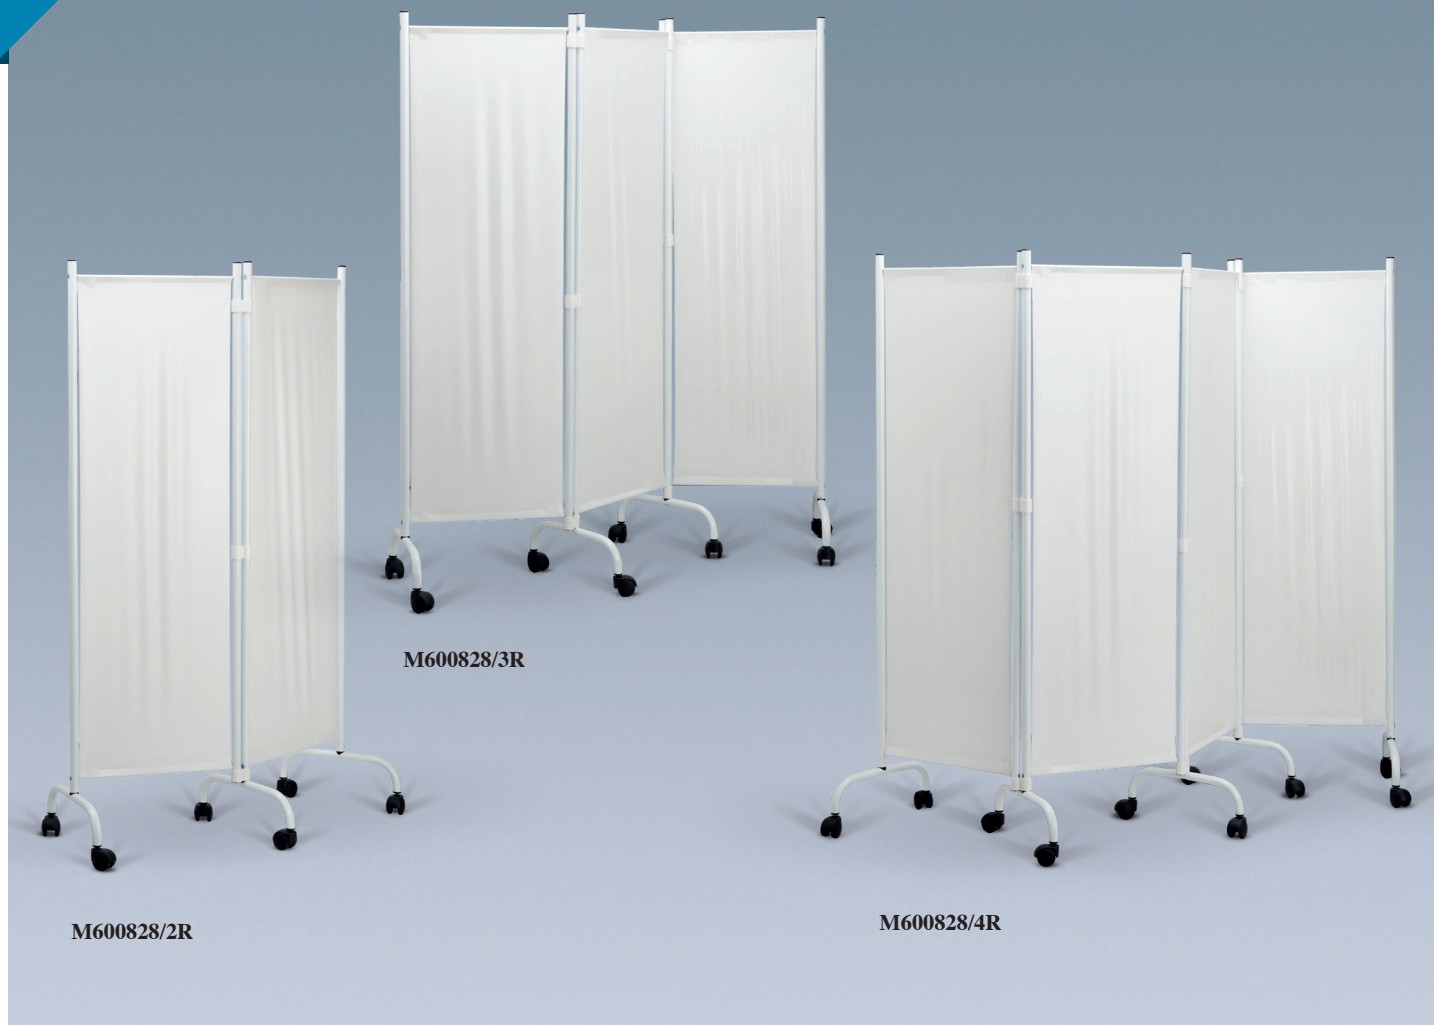

NEW**M600828/3R****M600828/2R****M600828/4R****PARAVENTO VERNICIATO EPOSSIDICO**

Telaio in tubo d'acciaio verniciato epossidico. Tendine in plastica lavabile autoestinguente. Colore bianco. Larghezza di ogni pannello 50 cm. Montato su ruote Ø50mm.

M600828/2 Due ante senza ruote.
Dim. 100 x 162 h cm (APPROX)

M600828/2R Due ante con ruote.
Dim. 100 x 169 h cm (APPROX)

M600828/3 Tre ante senza ruote.
Dim. 150 x 162 h cm (APPROX)

M600828/3R Tre ante con ruote.
Dim. 150 x 169 h cm (APPROX)

M600828/4 Quattro ante senza ruote.
Dim. 200 x 162 h cm (APPROX)

M600828/4R Quattro ante con ruote.
Dim. 200 x 169 h cm (APPROX)

**EPOXY PAINTED WARD SCREEN**

Epoxy painted steel tube frame. Washable, self-extinguishing plastic curtains. White color. Width of each section 50cm. Mounted on 50mm castors.

**PARAVENT EN ACIER VERNI EPOXY**

Structure en tube d'acier verni époxy. Rideaux en plastique lavable, auto éteignant. Couleur blanche. Largeur de chaque section 50cm. Monté sur roulettes diam. 50mm.

M600828/2 Deux sections sans roulettes. Dim. 100 x 162 h cm (APPROX)